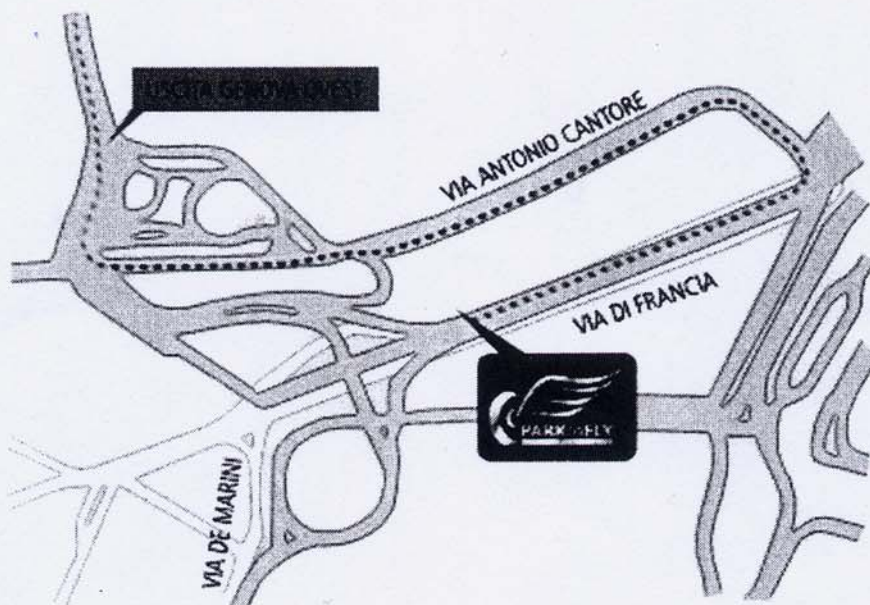

COME RAGGIUNGERCI

All'uscita del casello autostrada le GENOVA OVEST proseguire per circa 300 mt. Subito dopo il tunnel, prendere la rampa più a Destra in discesa. Al semaforo girare a sinistra (direzione Acquario di Genova).

Continuare dritto per circa 1 km. Girando attorno ad un grattacielo a forma esagonale, il Matitone, dopo l'ampio curvone che compie la strada vi troverete ad un incrocio con semaforo. Svoltate a destra e continuate dritti per circa 400 mt. Sulla destra trovate l'ingresso del Parcheggio.