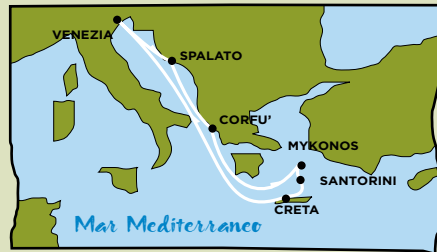

Isole Greche 7 notti da / a Venezia

Stagione 1: 09Ott
Stagione 2: 08, 22Mag, 25Sett, 23Ott
Stagione 3: 28Ago, 11Set
Stagione 4: 17, 31Lug, 14Ago
Stagione 5: 24Apr, 05, 19Giu, 03Lug