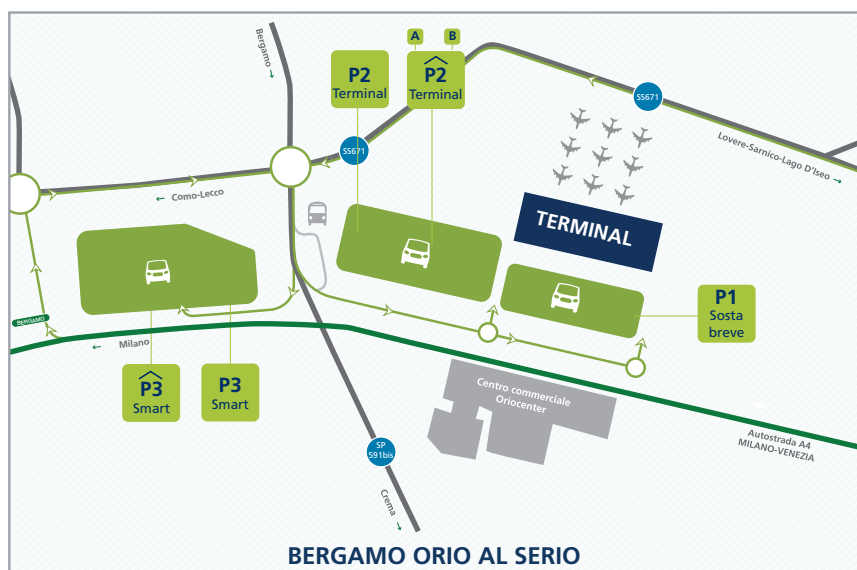

VOUCHER TOUR OPERATOR CONVENZIONATE - TARIFFE PREFERENZIALI 2019 BERGAMO ORIO AL SERIO

NOTIZIE UTILI

Orio al Serio

Il parcheggio P3 Smart offre un servizio navetta gratuito da/per l'aerostazione. La fermata dedicata si trova all'ingresso del parcheggio P3.

ISTRUZIONI PER ACCEDERE AI SETTORI COPERTI DEI PARCHEGGI P2 E P3 SMART:

accedi al parcheggio dall'entrata principale, ritira il ticket di ingresso e recati verso il parcheggio coperto prescelto, arrivato alla sbarra introduci il ticket di ingresso ritirato in entrata, attendi la restituzione dello stesso e conservalo con cura.

€ La cassa presidiata/help desk con operatore è esterna all'aerostazione e si trova di fronte agli arrivi dentro il parcheggio P1.

P2 SETTORE A - Coperto

coperto, ascensore diretto area check-in

FINO A GIORNI	TARIFFA ESPOSTA	TARIFFA DEDICATA	SCONTO
1	€ 24,00	€ 16,50	31%
2	€ 44,00	€ 32,00	27%
3	€ 66,00	€ 43,50	34%
4	€ 88,00	€ 56,50	36%
5	€ 110,00	€ 70,00	36%
6	€ 130,00	€ 88,00	32%
7	€ 150,00	€ 102,00	32%
8	€ 170,00	€ 113,00	34%
9	€ 190,00	€ 124,00	35%
10	€ 210,00	€ 135,00	36%
GIORNO EXTRA (O FRAZIONE)			
	€ 20,00	€ 11,00	

P2 SETTORE B - Coperto

coperto, 50 m aerostazione

FINO A GIORNI	TARIFFA ESPOSTA	TARIFFA DEDICATA	SCONTO
1	€ 19,00	€ 14,50	24%
2	€ 36,00	€ 28,50	21%
3	€ 52,00	€ 41,00	21%
4	€ 64,00	€ 51,50	20%
5	€ 76,00	€ 64,00	16%
6	€ 76,00	€ 64,00	16%
7	€ 76,00	€ 64,00	16%
8	€ 82,00	€ 69,00	16%
9	€ 88,00	€ 74,00	16%
10	€ 94,00	€ 79,00	16%
GIORNO EXTRA (O FRAZIONE)			
	€ 6,00	€ 5,00	

P2 - Scoperto

coperto, 150 m aerostazione

FINO A GIORNI	TARIFFA ESPOSTA	TARIFFA DEDICATA	SCONTO
1	€ 16,00	€ 12,00	25%
2	€ 29,00	€ 23,50	19%
3	€ 44,00	€ 34,50	22%
4	€ 52,00	€ 40,00	23%
5	€ 65,00	€ 46,00	29%
6	€ 65,00	€ 46,00	29%
7	€ 65,00	€ 49,00	25%
8	€ 72,00	€ 54,00	25%
9	€ 79,00	€ 59,00	25%
10	€ 86,00	€ 64,00	26%
GIORNO EXTRA (O FRAZIONE)			
	€ 5,00	€ 5,00	

P3 SMART - Coperto

coperto, 1 km dall'aerostazione

FINO A GIORNI	TARIFFA ESPOSTA	TARIFFA DEDICATA	SCONTO
1	€ 16,00	€ 12,00	25%
2	€ 29,00	€ 23,50	19%
3	€ 44,00	€ 34,50	22%
4	€ 52,00	€ 40,00	23%
5	€ 65,00	€ 46,00	29%
6	€ 65,00	€ 46,00	29%
7	€ 65,00	€ 49,00	25%
8	€ 72,00	€ 54,00	25%
9	€ 79,00	€ 59,00	25%
10	€ 86,00	€ 64,00	26%
GIORNO EXTRA (O FRAZIONE)			
	€ 5,00	€ 5,00	

P3 SMART - Scoperto

coperto, 1 km dall'aerostazione

FINO A GIORNI	TARIFFA ESPOSTA	TARIFFA DEDICATA	SCONTO
1	€ 12,00	€ 10,00	17%
2	€ 24,00	€ 19,00	21%
3	€ 36,00	€ 22,00	39%
4	€ 42,00	€ 25,50	39%
5	€ 42,00	€ 25,50	39%
6	€ 42,00	€ 25,50	39%
7	€ 42,00	€ 25,50	39%
8	€ 47,00	€ 30,50	35%
9	€ 52,00	€ 35,50	32%
10	€ 57,00	€ 40,50	29%
GIORNO EXTRA (O FRAZIONE)			
	€ 5,00	€ 5,00	

Consegna questo documento alla cassa parcheggi presidiata/help desk prima di pagare, **nel caso quest'ultima non fosse operativa, utilizza l'HELP DESK posizionato in prossimità della stessa.**