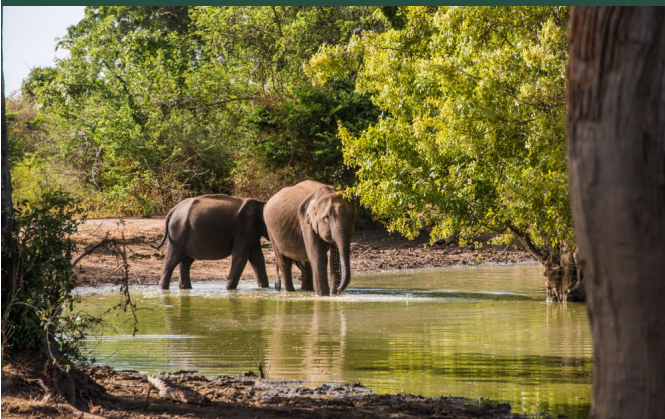

markando

Il tuo stile di viaggio

Stile di Viaggio

MOVE

Sri Lanka

SRI LANKA *Adventure*

DURATA 10 GIORNI 7 NOTTI

Partenze libere. Viaggio individuale, visite private con guida locale parlante italiano

VALIDITÀ: dal 15 maggio al 31 luglio'24

Why Move?

Un autentico viaggio all'insegna dell'avventura in Sri Lanka. Un itinerario interamente dedicato agli amanti della natura, della fauna selvatica e a chi apprezza le meraviglie della madre terra. Sarà una delle esperienze più emozionanti della tua vita: natura selvaggia, paesaggi mozzafiato ed esperienze indimenticabili a Kitulgala, Ella, Nuwara Eliya, Uduwalawe ed un pò di meritato riposo sulla bella spiaggia di Bentota.